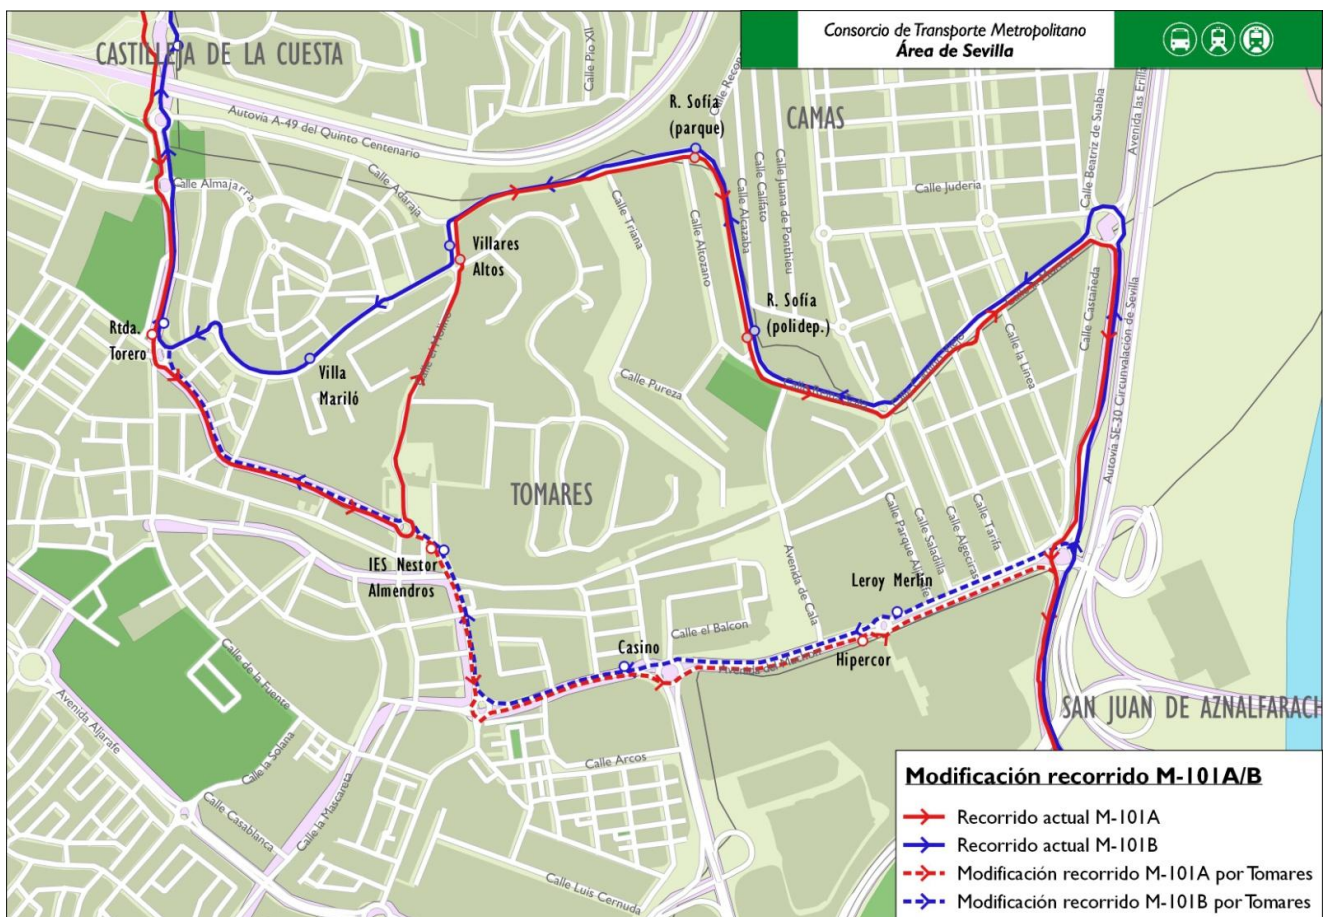

Modificación recorrido línea M-101 Circular Aljarafe

A partir del lunes 18 de febrero, las líneas metropolitanas M-101A y M-101B modificarán sus recorridos a su paso por la localidad de Tomares de la siguiente forma:

M-101A: los autobuses procedentes de Castilleja y en dirección S. Juan de Aznalfarache, ya no transitarán por la Avda. de Reina Sofía, dejando de efectuar las paradas de Parque y Polideportivo, y la anterior ubicada en la Urb. Villares Altos, realizando ahora desde la Rotonda del Torero, las siguientes paradas: **I.E.S. Néstor Almendros** y la de **Hipercon**.

M-101B: los autobuses procedentes de S. Juan de Aznalfarache en dirección Castilleja, tampoco transitarán por la Avda. de Reina Sofía, dejando de efectuar las paradas de Polideportivo y Parque, y la posterior denominada Villa Mariló (El Mirador), realizando ahora las paradas: **Leroy Merlín, Casino (junto a Farmacia)** y la de **I.E.S. Néstor Almendros**.