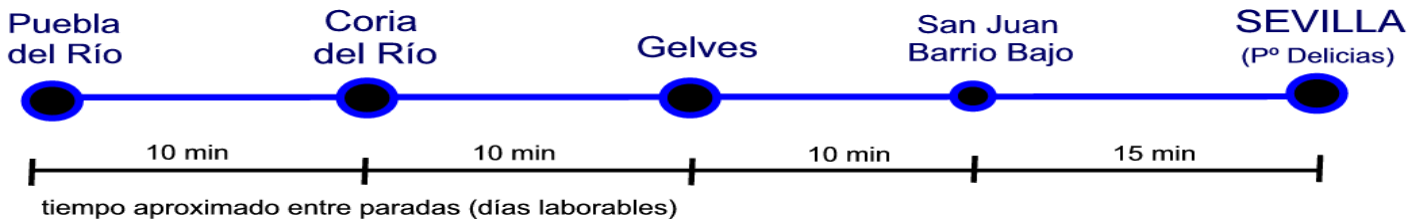

**HORARIO DEL SERVICIO DE TRANSPORTES ENTRE
PUEBLA DEL RIO - CORIA DEL RIO - GELVES - SAN JUAN Bajo - SEVILLA**

Línea M-140 PUEBLA DEL RIO - SEVILLA

HORARIO DE PASO APROXIMADO SALVO DIFICULTADES DE TRÁFICO

PARADAS EN SEVILLA: Avda. Blas Infante (Alfredo Kraus) ; Avda. Blas Infante (Parque Príncipes) ; República Argentina, 15 ; Paseo Delicias (frente Palacio San Telmo) ; Virgen de Luján junto Gta. Cigarreras; Virgen de Luján esquina Virgen de África ; Avda. Blas Infante (frente Parque Príncipes) ; Avda. Blas Infante (Instituto Los Viveros).

DE LUNES A VIERNES LABORABLES

SALIDAS DE:		PUEBLA DEL RIO				5:45	6:25	6:45	6:55	7:10	7:25	7:40	7:55	8:10
8:30	8:50	9:10	9:25	9:45	10:00	10:15	10:35	10:55	11:15	11:30	11:45	12:00	12:10	12:25
12:45	13:00	13:15	13:35	13:50	14:10	14:30	14:45	15:05	15:35	16:05	16:35	17:00	17:30	17:55
18:25	18:50	19:15	19:40	20:05	20:35	21:05	21:45	22:25	23:10					

DOMINGOS Y FESTIVOS

SALIDAS DE:		PUEBLA DEL RIO				7:20	8:20	9:20	10:30	11:15	12:15	13:15	14:15	15:15
16:15	17:30	18:15	19:15	20:15	21:15	22:15								

SALIDAS DE:		SEVILLA (Pº. Delicias)				8:00	9:00	10:00	11:15	12:00	13:00	14:00	15:00	16:00
17:00	18:15	19:00	20:00	21:00	22:00	23:00								