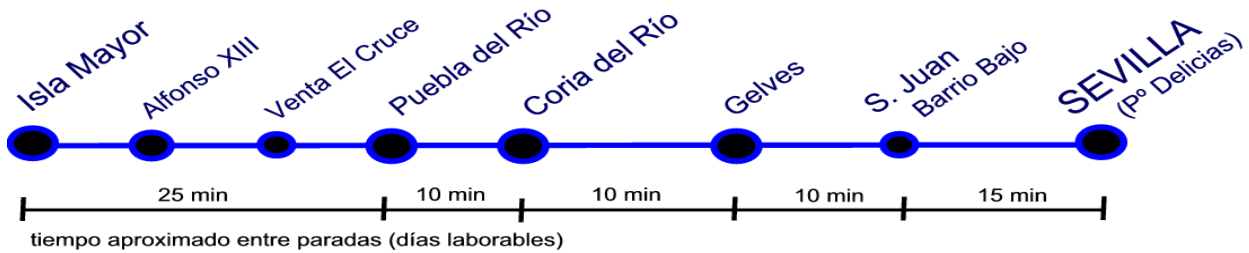

**Tranvías
de Sevilla**, S.A.
Transporte Metropolitano

Horarios válidos desde:
1-sep-2018

**HORARIO DEL SERVICIO DE TRANSPORTES ENTRE
ISLA MAYOR - PUEBLA DEL RIO - CORIA DEL RIO - GELVES - SAN JUAN - SEVILLA
M-143 ISLA MAYOR - SEVILLA**

PARADAS EN SEVILLA: Avda. Blas Infante (Alfredo Kraus) ; Avda. Blas Infante (Parque Príncipes) ; República Argentina, 15 ; Paseo Delicias (frente Palacio San Telmo) ; Virgen de Luján junto Gta. Cigarreras; Virgen de Luján esquina Virgen de África ; Avda. Blas Infante (frente Parque Príncipes) ; Avda. Blas Infante (Instituto Los Viveros).

DE LUNES A VIERNES LABORABLES

SALIDAS DE: Isla Mayor	6:30 9:00 11:45 14:20 17:05 19:40
SALIDAS DE: Sevilla (Paseo Delicias)	7:45 10:15 13:00 15:35 18:20 20:55

SABADOS LABORABLES

SALIDAS DE: Isla Mayor	7:10 10:25 15:40 21:55
SALIDAS DE: Sevilla (Paseo Delicias)	9:00 14:30 20:30

DOMINGOS Y FESTIVOS

SALIDAS DE: Isla Mayor	10:10 17:10
SALIDAS DE: Sevilla (Paseo Delicias)	9:00 16:00