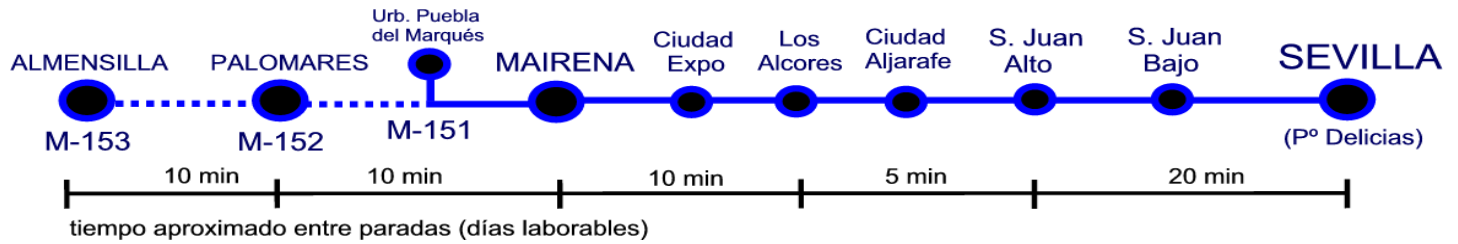

**HORARIO DEL SERVICIO DE TRANSPORTES ENTRE
Puebla del Marqués-MAIRENA-SAN JUAN-SEVILLA**

Línea M-151 (y M-152 por Urb. Puebla del Marqués de Mairena)

PARADAS EN SEVILLA: Avda. Blas Infante (Alfredo Kraus) ; Avda. Blas Infante (Parque Príncipes) ; República Argentina, 15 ; Paseo Delicias (frente Palacio San Telmo) ; Virgen de Luján junto Gta. Cigarreras; Virgen de Luján esquina Virgen de África ; Avda. Blas Infante (frente Parque Príncipes) ; Avda. Blas Infante (Instituto Los Viveros).

DE LUNES A VIERNES LABORABLES

SALIDAS DE: PUEBLA DEL MARQUÉS	7:38	8:38	9:28	10:33	11:38	12:38	13:38	14:43	15:43	16:43
	17:48	18:48	20:23	21:18						

SALIDAS DE: SEVILLA (Pº. Delicias)	7:55	8:40	9:45	10:50	11:55	12:55	13:55	14:55	15:55	16:55
	18:00	19:25	20:10	21:00						

SÁBADOS LABORABLES

SALIDAS DE: PUEBLA DEL MARQUÉS	9:23	10:23	11:23	12:23	13:23	15:23	16:53	17:38	18:23	19:08
	19:53	20:38								

SALIDAS DE: SEVILLA (Pº. Delicias)	9:00	10:00	11:00	12:00	13:00	14:00	15:15	16:00	17:30	18:15
	19:00	19:45	20:30	21:15						

DOMINGOS Y FESTIVOS

SALIDAS DE: PUEBLA DEL MARQUÉS	10:52	12:52	14:52	16:52	18:52	20:52
---------------------------------------	-------	-------	-------	-------	-------	-------

SALIDAS DE: SEVILLA (Pº. Delicias)	9:30	11:30	13:30	15:30	17:30	19:30
---	------	-------	-------	-------	-------	-------