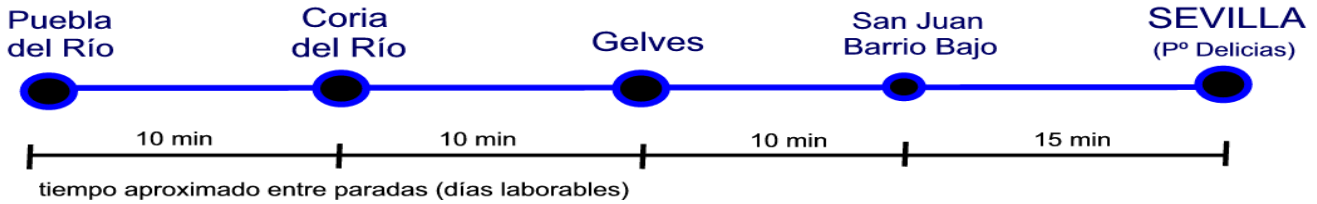

HORARIO DEL SERVICIO DE TRANSPORTES ENTRE

PUEBLA DEL RIO - CORIA DEL RIO - GELVES - SAN JUAN Bajo - SEVILLA
Línea M-140 PUEBLA DEL RÍO - SEVILLA

HORARIO DE PASO APROXIMADO SALVO DIFICULTADES DE TRÁFICO

PARADAS EN SEVILLA: Avda. Blas Infante (esquina Alfredo Kraus) ; Avda. Blas Infante (Parque Príncipes) ; República Argentina, 15 ; Paseo Delicias (frente Palacio San Telmo) ; Virgen de Luján junto Gta. Cigarreras; Virgen de Luján esquina Virgen de África ; Avda. Blas Infante (frente Parque Príncipes) ; Avda. Blas Infante (Instituto Los Viveros).

DE LUNES A VIERNES LABORABLES

SALIDAS DE:		PUEBLA DEL RIO					5:45	6:25	6:50	7:05	7:25	7:45	8:05	8:25	8:45
9:05	9:25	9:45	10:05	10:25	10:45	11:05	11:30	11:55	12:10	12:30	12:50	13:10	13:30	13:50	
14:15	14:40	15:05	15:35	16:05	16:40	17:05	17:35	18:05	18:35	19:10	19:40	20:15	20:55	21:40	
22:25	23:10														

SALIDAS DE:		SEVILLA (Paseo Delicias)					6:25	7:10	7:40	7:55	8:15	8:35	8:55	9:15	9:35
9:55	10:10	10:30	10:50	11:10	11:30	11:50	12:15	12:40	12:55	13:15	13:35	13:55	14:15	14:35	
15:00	15:25	15:50	16:20	16:50	17:25	17:50	18:20	18:50	19:20	19:55	20:25	21:00	21:40	22:25	
23:05	23:50														

DOMINGOS Y FESTIVOS

SALIDAS DE:		PUEBLA DEL RIO					7:20	8:20	9:20	10:30	11:15	12:15	13:15	14:15	15:15
16:15	17:30	18:15	19:15	20:15	21:15	22:15									

SALIDAS DE:		SEVILLA (Paseo Delicias)					8:00	9:00	10:00	11:15	12:00	13:00	14:00	15:00	16:00
17:00	18:15	19:00	20:00	21:00	22:00	23:00									