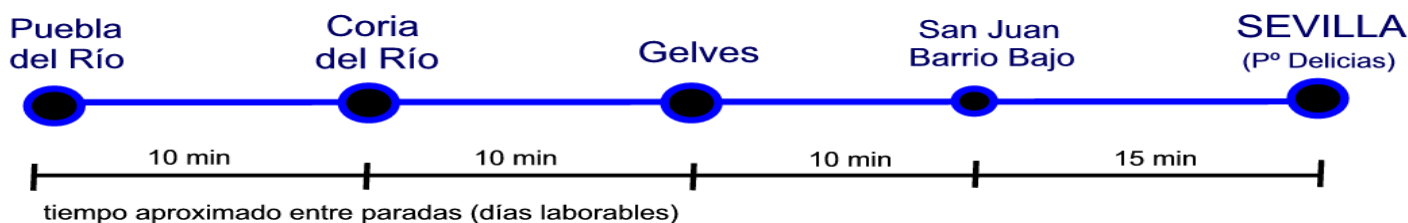

HORARIO DEL SERVICIO DE TRANSPORTES ENTRE

PUEBLA DEL RIO - CORIA DEL RIO - GELVES - SAN JUAN Bajo - SEVILLA

Línea M-140 PUEBLA DEL RÍO - SEVILLA

HORARIO DE PASO APROXIMADO SALVO DIFICULTADES DE TRÁFICO

PARADAS EN SEVILLA: Avda. Blas Infante (esquina Alfredo Kraus) ; Avda. Blas Infante (Parque Príncipes) ; República Argentina, 15 ; Paseo Delicias (frente Palacio San Telmo) ; Virgen de Luján junto Gta. Cigarreras; Virgen de Luján esquina Virgen de África ; Avda. Blas Infante (frente Parque Príncipes) ; Avda. Blas Infante (Instituto Los Viveros).

DE LUNES A VIERNES LABORABLES

SALIDAS DE:		PUEBLA DEL RIO				5:45	6:25	6:40	6:50	7:05	7:20	7:35	7:50	8:10
8:30	8:50	9:10	9:25	9:45	10:00	10:15	10:35	10:55	11:15	11:30	11:45	12:00	12:10	12:25
12:45	13:00	13:15	13:35	13:50	14:10	14:30	14:45	15:05	15:35	16:05	16:35	17:00	17:30	17:55
18:25	18:50	19:15	19:40	20:05	20:35	21:05	21:45	22:25	23:10					

SALIDAS DE:		SEVILLA (Paseo Delicias)				6:25	7:10	7:35	7:45	8:00	8:20	8:35	8:50	9:05
9:25	9:45	10:05	10:15	10:35	10:50	11:05	11:25	11:45	12:05	12:20	12:35	12:50	13:00	13:15
13:35	13:50	14:05	14:25	14:40	15:00	15:20	15:35	15:55	16:25	16:55	17:25	17:50	18:20	18:45
19:15	19:40	20:05	20:30	20:55	21:20	21:50	22:25	23:05	23:50					

DOMINGOS Y FESTIVOS

SALIDAS DE:		PUEBLA DEL RIO				7:20	8:20	9:20	10:30	11:15	12:15	13:15	14:15	15:15
16:15	17:30	18:15	19:15	20:15	21:15	22:15								

SALIDAS DE:		SEVILLA (Paseo Delicias)				8:00	9:00	10:00	11:15	12:00	13:00	14:00	15:00	16:00
17:00	18:15	19:00	20:00	21:00	22:00	23:00								