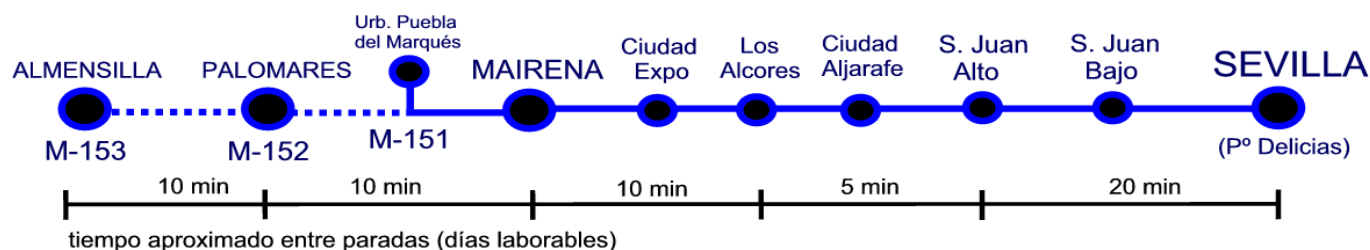

HORARIO DEL SERVICIO DE TRANSPORTES ENTRE

Puebla del Marqués-MAIRENA-SAN JUAN-SEVILLA

Línea M-151 (M-152 y M-153 por Urb. Puebla del Marqués de Mairena)

PARADAS EN SEVILLA: Avda. Blas Infante (Alfredo Kraus) ; Avda. Blas Infante (Parque Príncipes) ; República Argentina, 15 ; Paseo Delicias (frente Palacio San Telmo) ; Virgen de Luján junto Gta. Cigarreras; Virgen de Luján esquina Virgen de África ; Avda. Blas Infante (frente Parque Príncipes) ; Avda. Blas Infante (Instituto Los Viveros).

DE LUNES A VIERNES LABORABLES

SALIDAS DE: Puebla del Marqués	7:38	8:38	9:28	10:33	11:38	12:38	13:43	14:48	15:48
	16:43	17:48	18:48	20:23	21:18				

SALIDAS DE: SEVILLA (Pº. Delicias)	7:55	8:40	9:45	10:50	11:55	12:55	13:55	15:00	16:00
	16:55	18:00	19:25	20:10	21:00				

SÁBADOS LABORABLES

SALIDAS DE: Puebla del Marqués	9:23	10:23	11:23	12:23	13:23	15:23	16:53	17:38	18:23
	19:08	19:53	20:38						

SALIDAS DE: SEVILLA (Pº. Delicias)	9:00	10:00	11:00	12:00	13:00	14:00	15:15	16:00	17:30
	18:15	19:00	19:45	20:30	21:15				

DOMINGOS Y FESTIVOS

SALIDAS DE: Puebla del Marqués	10:52	12:52	14:52	16:52	18:52	20:52
--------------------------------	-------	-------	-------	-------	-------	-------

SALIDAS DE: SEVILLA (Pº. Delicias)	9:30	11:30	13:30	15:30	17:30	19:30
------------------------------------	------	-------	-------	-------	-------	-------