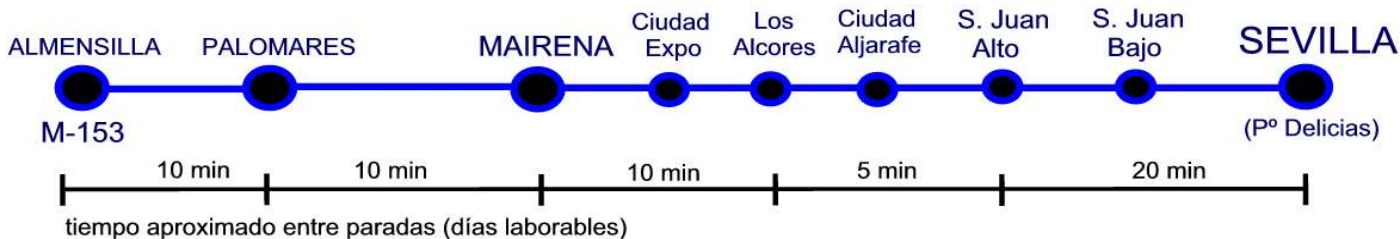

Horarios válidos desde:
1-ago.-2023 a **31-ago.-2023**

Línea M-153 ALMENSILLA - SEVILLA

PARADAS EN SEVILLA: Avda. Blas Infante (Alfredo Kraus) ; Avda. Blas Infante (Parque Príncipes) ; República Argentina, 15 ; Paseo Delicias (frente Palacio San Telmo) ; Virgen de Luján junto Gta. Cigarreras; Virgen de Luján esquina Virgen de África ; Avda. Blas Infante (frente Parque Príncipes) ; Avda. Blas Infante (Instituto Los Viveros).

DE LUNES A VIERNES LABORABLES

SALIDAS DE:	ALMENSILLA	6:15	7:25	8:30	10:00	11:00	12:05	13:05	14:00	15:20
		17:00	17:50	19:40	21:40	23:25				

SALIDAS DE:	SEVILLA (Pº. Delicias)	6:05	7:40	8:55	9:55	10:55	11:55	13:00	14:25	15:25
		16:55	18:40	20:30	22:30	0:15				

SÁBADOS LABORABLES

SALIDAS DE:	ALMENSILLA	8:10	9:40	10:40	11:40	12:40	13:40	15:55	17:25	18:10
		18:55	19:40	20:25	22:15	23:45				

SALIDAS DE:	SEVILLA (Pº. Delicias)	7:15	8:30	9:30	10:30	11:30	12:30	14:30	16:00	16:45
		17:30	18:15	19:00	21:15	23:00	0:30			

DOMINGOS Y FESTIVOS

SALIDAS DE:	ALMENSILLA	8:40	9:40	11:40	13:40	15:40	17:40	19:40	21:40	
--------------------	-------------------	------	------	-------	-------	-------	-------	-------	-------	--

SALIDAS DE:	SEVILLA (Pº. Delicias)	7:30	8:30	10:30	12:30	14:30	16:30	18:30	20:30	23:50
--------------------	-------------------------------	------	------	-------	-------	-------	-------	-------	-------	-------