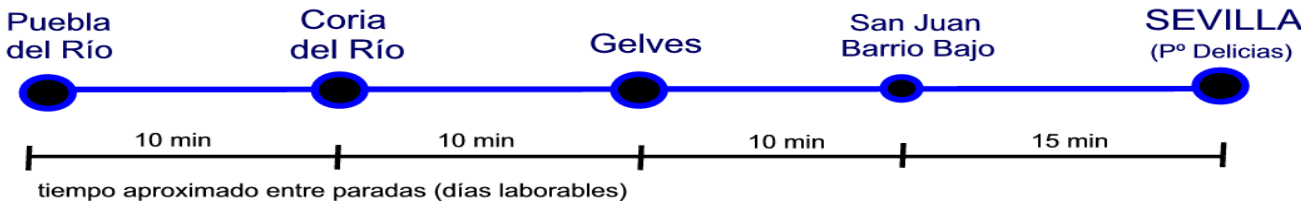

HORARIO DEL SERVICIO DE TRANSPORTES ENTRE

PUEBLA DEL RIO - CORIA DEL RIO - GELVES - SAN JUAN Bajo - SEVILLA
Línea M-140 PUEBLA DEL RÍO - SEVILLA

HORARIO DE PASO APROXIMADO SALVO DIFICULTADES DE TRÁFICO

PARADAS EN SEVILLA: Avda. Blas Infante (esquina Alfredo Kraus) ; Avda. Blas Infante (Parque Príncipes) ; República Argentina, 15 ; Paseo Delicias (frente Palacio San Telmo) ; Virgen de Luján junto Gta. Cigarreras; Virgen de Luján esquina Virgen de África ; Avda. Blas Infante (frente Parque Príncipes) ; Avda. Blas Infante (Instituto Los Viveros).

DE LUNES A VIERNES LABORABLES

SALIDAS DE:		PUEBLA DEL RIO				5:45	6:25	6:50	7:05	7:25	7:45	8:05	8:25	8:45
9:05	9:25	9:45	10:05	10:25	10:45	11:05	11:30	11:55	12:10	12:30	12:50	13:10	13:30	13:50
14:15	14:40	15:05	15:35	16:05	16:40	17:05	17:35	18:05	18:40	19:15	19:45	20:20	21:00	21:40
22:25	23:10													

SALIDAS DE:		SEVILLA (Paseo Delicias)				6:25	7:10	7:40	7:55	8:15	8:35	8:55	9:15	9:35
9:55	10:10	10:30	10:50	11:10	11:30	11:50	12:15	12:40	12:55	13:15	13:35	13:55	14:15	14:35
15:00	15:25	15:50	16:20	16:50	17:25	17:50	18:20	18:50	19:25	20:00	20:30	21:05	21:45	22:25
23:05	23:50													

DOMINGOS Y FESTIVOS

SALIDAS DE:		PUEBLA DEL RIO				7:20	8:20	9:20	10:30	11:15	12:15	13:15	14:15	15:15
16:15	17:30	18:15	19:15	20:15	21:15	22:15								

SALIDAS DE:		SEVILLA (Paseo Delicias)				8:00	9:00	10:00	11:15	12:00	13:00	14:00	15:00	16:00
17:00	18:15	19:00	20:00	21:00	22:00	23:00								