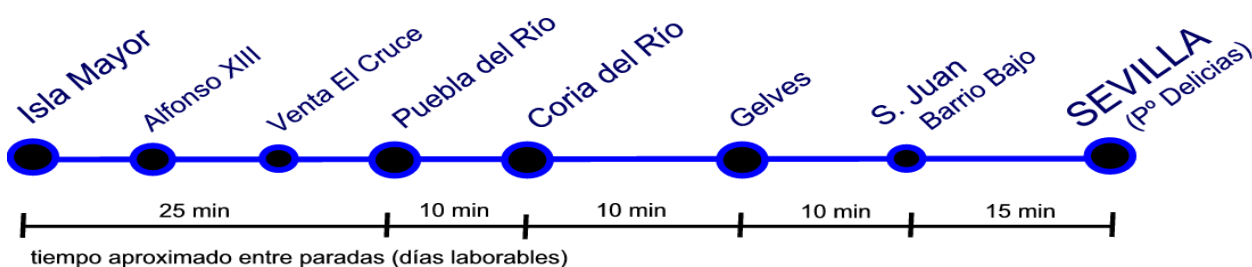

**HORARIO DEL SERVICIO DE TRANSPORTES ENTRE**

**ISLA MAYOR - PUEBLA DEL RIO - CORIA DEL RIO - GELVES - SAN JUAN - SEVILLA**  
**M-143 ISLA MAYOR - SEVILLA**

**PARADAS EN SEVILLA:** Avda. Blas Infante (esquina Alfredo Kraus) ; Avda. Blas Infante (Parque Príncipes) ; República Argentina, 15 ; Paseo Delicias (frente Palacio San Telmo) ; Virgen de Luján junto Gta. Cigarreras; Virgen de Luján esquina Virgen de África ; Avda. Blas Infante (frente Parque Príncipes) ; Avda. Blas Infante ( Instituto Los Viveros).

**DE LUNES A VIERNES LABORABLES**

<b>SALIDAS DE:</b>	<b>Isla Mayor</b>	6:25	9:00	11:45	14:15	16:45	19:25
<b>SALIDAS DE:</b>	<b>Sevilla (Paseo Delicias)</b>	7:40	10:10	12:55	15:25	17:50	20:30

**SABADOS LABORABLES**

<b>SALIDAS DE:</b>	<b>Isla Mayor</b>	7:10	10:25	15:40	21:55
<b>SALIDAS DE:</b>	<b>Sevilla (Paseo Delicias)</b>	9:00	14:30	20:30	

**DOMINGOS Y FESTIVOS**

<b>SALIDAS DE:</b>	<b>Isla Mayor</b>	10:10	17:10
<b>SALIDAS DE:</b>	<b>Sevilla (Paseo Delicias)</b>	9:00	16:00