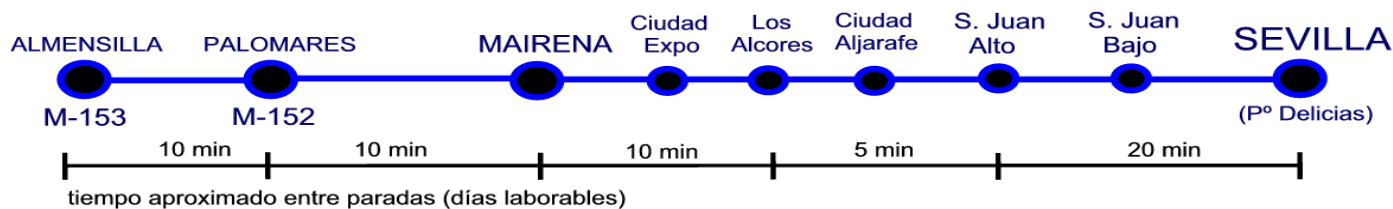

SALIDAS DE: SEVILLA (Pº. Delicias)	9:30	11:30	13:30	15:30	17:30	19:30	21:30	22:30
---	------	-------	-------	-------	-------	-------	-------	-------

Servicios de la Línea 152 con Destino Coria del Río

Línea M-153 ALMENSILLA - SEVILLA

DE LUNES A VIERNES LABORABLES

SALIDAS DE: ALMENSILLA	5:55	7:00	7:40	8:45	9:30	10:35	11:40	12:40	13:45
	14:45	15:55	16:30	17:40	18:50	20:10	21:40	23:25	

SALIDAS DE: SEVILLA (Pº. Delicias)	6:05	6:40	7:35	8:20	9:20	10:25	11:30	12:35	13:15
	13:55	14:40	15:35	16:45	17:55	19:05	20:15	22:30	0:15

SÁBADOS LABORABLES

SALIDAS DE: ALMENSILLA	8:10	9:40	10:40	11:40	12:40	13:40	15:55	17:25	18:10
	18:55	19:40	20:25	22:15	23:45				

SALIDAS DE: SEVILLA (Pº. Delicias)	7:15	8:30	9:30	10:30	11:30	12:30	14:30	16:00	16:45
	17:30	18:15	19:00	21:15	23:00	0:30			

DOMINGOS Y FESTIVOS

SALIDAS DE: ALMENSILLA	8:40	9:40	11:40	13:40	15:40	17:40	19:40	21:40
-------------------------------	------	------	-------	-------	-------	-------	-------	-------

SALIDAS DE: SEVILLA (Pº. Delicias)	7:30	8:30	10:30	12:30	14:30	16:30	18:30	20:30	23:50
---	------	------	-------	-------	-------	-------	-------	-------	-------