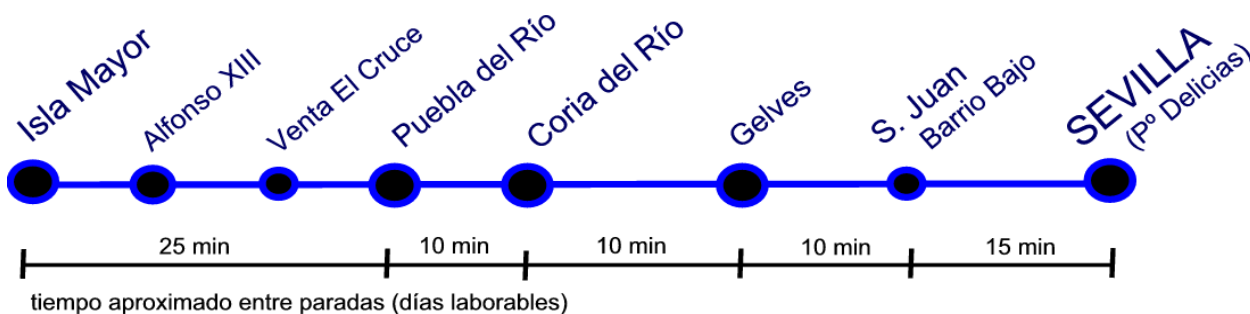

Tranvías de Sevilla

Horarios válidos desde:
1-jul.-2026 a 31-ago.-2026

HORARIO DEL SERVICIO DE TRANSPORTES ENTRE

ISLA MAYOR - PUEBLA DEL RIO - CORIA DEL RIO - GELVES - SAN JUAN - SEVILLA

M-143 ISLA MAYOR - SEVILLA

DE LUNES A VIERNES LABORABLES

SALIDAS DE:	Isla Mayor	6:25	9:00	11:45	14:15	16:45	19:25
--------------------	-------------------	------	------	-------	-------	-------	-------

SALIDAS DE:	Sevilla (Paseo Delicias)	7:40	10:10	12:55	15:25	17:50	20:30
--------------------	---------------------------------	------	-------	-------	-------	-------	-------

SABADOS LABORABLES

SALIDAS DE:	Isla Mayor	7:10	10:20	15:50	21:55
--------------------	-------------------	------	-------	-------	-------

SALIDAS DE:	Sevilla (Paseo Delicias)	9:00	14:30	20:30
--------------------	---------------------------------	------	-------	-------

DOMINGOS Y FESTIVOS

SALIDAS DE:	Isla Mayor	9:50	16:50
--------------------	-------------------	------	-------

SALIDAS DE:	Sevilla (Paseo Delicias)	8:45	15:45
--------------------	---------------------------------	------	-------