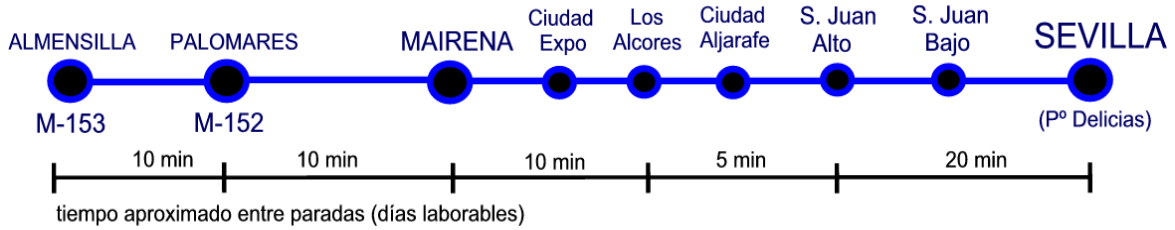

Servicios de la Línea 152 con Destino Coria del Río

**Línea M-153 ALMENSILLA - SEVILLA**

**DE LUNES A VIERNES LABORABLES**

<b>SALIDAS DE: ALMENSILLA</b>	5:55	7:00	7:40	8:45	9:30	10:35	11:40	12:40	13:45
	14:45	15:55	16:30	17:40	18:50	20:10	21:40	23:25	

<b>SALIDAS DE: SEVILLA (Pº. Delicias)</b>	6:05	6:40	7:35	8:20	9:20	10:25	11:30	12:35	13:15
	13:55	14:40	15:35	16:45	17:55	19:05	20:15	22:30	0:15

**SÁBADOS LABORABLES**

<b>SALIDAS DE: ALMENSILLA</b>	8:10	9:40	10:40	11:40	12:40	13:40	15:50	17:20	18:10
	18:50	19:30	20:15	22:10	23:45				

<b>SALIDAS DE: SEVILLA (Pº. Delicias)</b>	7:10	8:30	9:30	10:35	11:35	12:35	14:35	16:00	16:45
	17:30	18:20	19:10	21:10	23:00	0:30			

**DOMINGOS Y FESTIVOS**

<b>SALIDAS DE: ALMENSILLA</b>	8:40	9:40	11:40	13:40	15:40	17:40	19:40	21:40	
-------------------------------	------	------	-------	-------	-------	-------	-------	-------	--

<b>SALIDAS DE: SEVILLA (Pº. Delicias)</b>	7:30	8:30	10:30	12:30	14:30	16:30	18:30	20:30	23:50
---	------	------	-------	-------	-------	-------	-------	-------	-------

**Línea M-152 PALOMARES - SEVILLA**